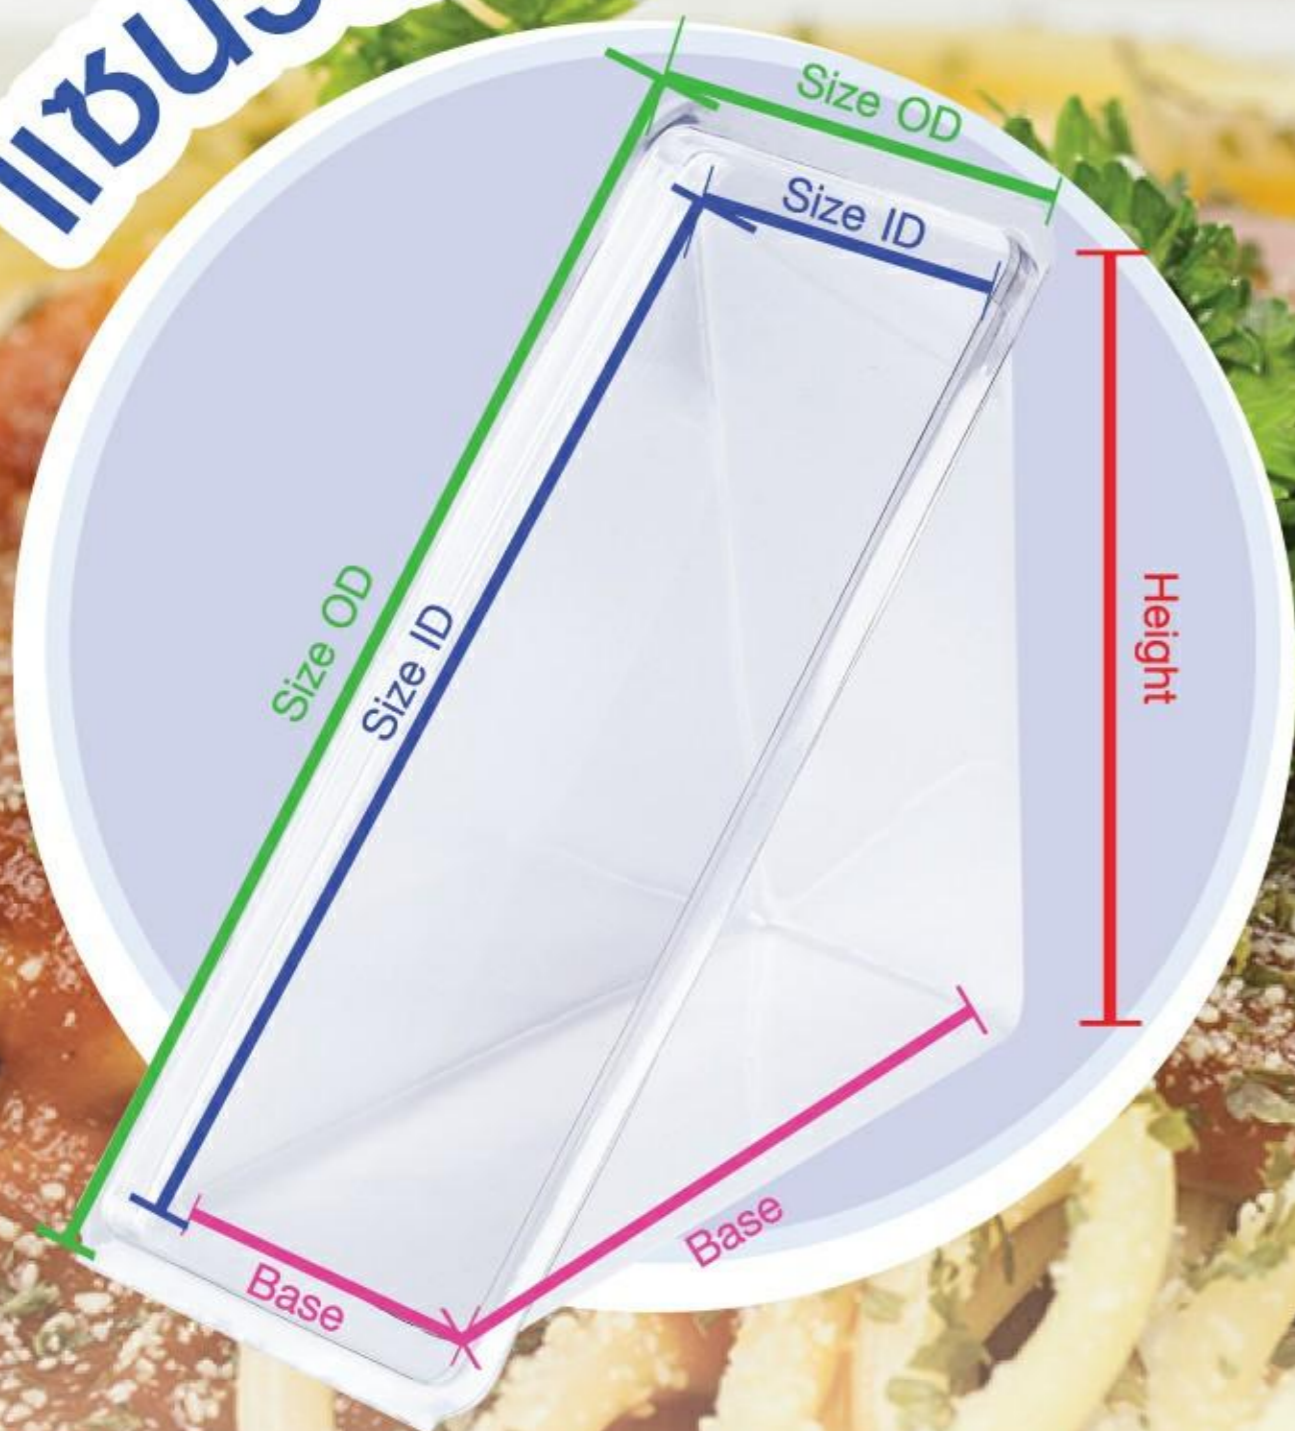

Excel Group

ผู้นำด้านบรรจุภัณฑ์
เบเกอร์รี่ และ กล่องอาหาร

แคตตาล็อกสินค้า

วิธีวัดขนาด

Size OD : ขนาดวัดจากขอบนอก

Size ID : ขนาดวัดจากขอบใน (พื้นที่ใช้งานจริง)

Base : ขนาดของฐาน

Height : ความสูง รวมฐาน และ ฟา

∅ : สัญลักษณ์เส้นผ่านศูนย์กลางของวงกลม

PET02s

แบนวีลเรียบ

E-78

E-44

อวยสิ้น

กล่อง Take Away

กล่อง PP

ถาด + พายเข้าไมโครเวฟได้ พลาสติกทนร้อน

1 ช่องเรียบ (500/650ml)

Size OD : 191 x 128 mm
Base : 180 x 115 mm
Height(500ml) : 37 mm
Height(650ml) : 42 mm

1 ช่องเรียบ (750/1,000ml)

Size OD : 191 x 128 mm
Base : 180 x 115 mm
Height(750ml) : 50 mm
Height(1,000ml) : 63 mm

1 ช่องลอน (650/750ml)

Size OD : 126 x 190 mm
Base : 90 x 150 mm
Height(500ml) : 44 mm
Height(650ml) : 50 mm

1 ช่องลอน (1,000ml)

Size OD : 126 x 190 mm
Base : 82 x 145 mm
Height : 71 mm

2 ช่องลอน (650/750ml)