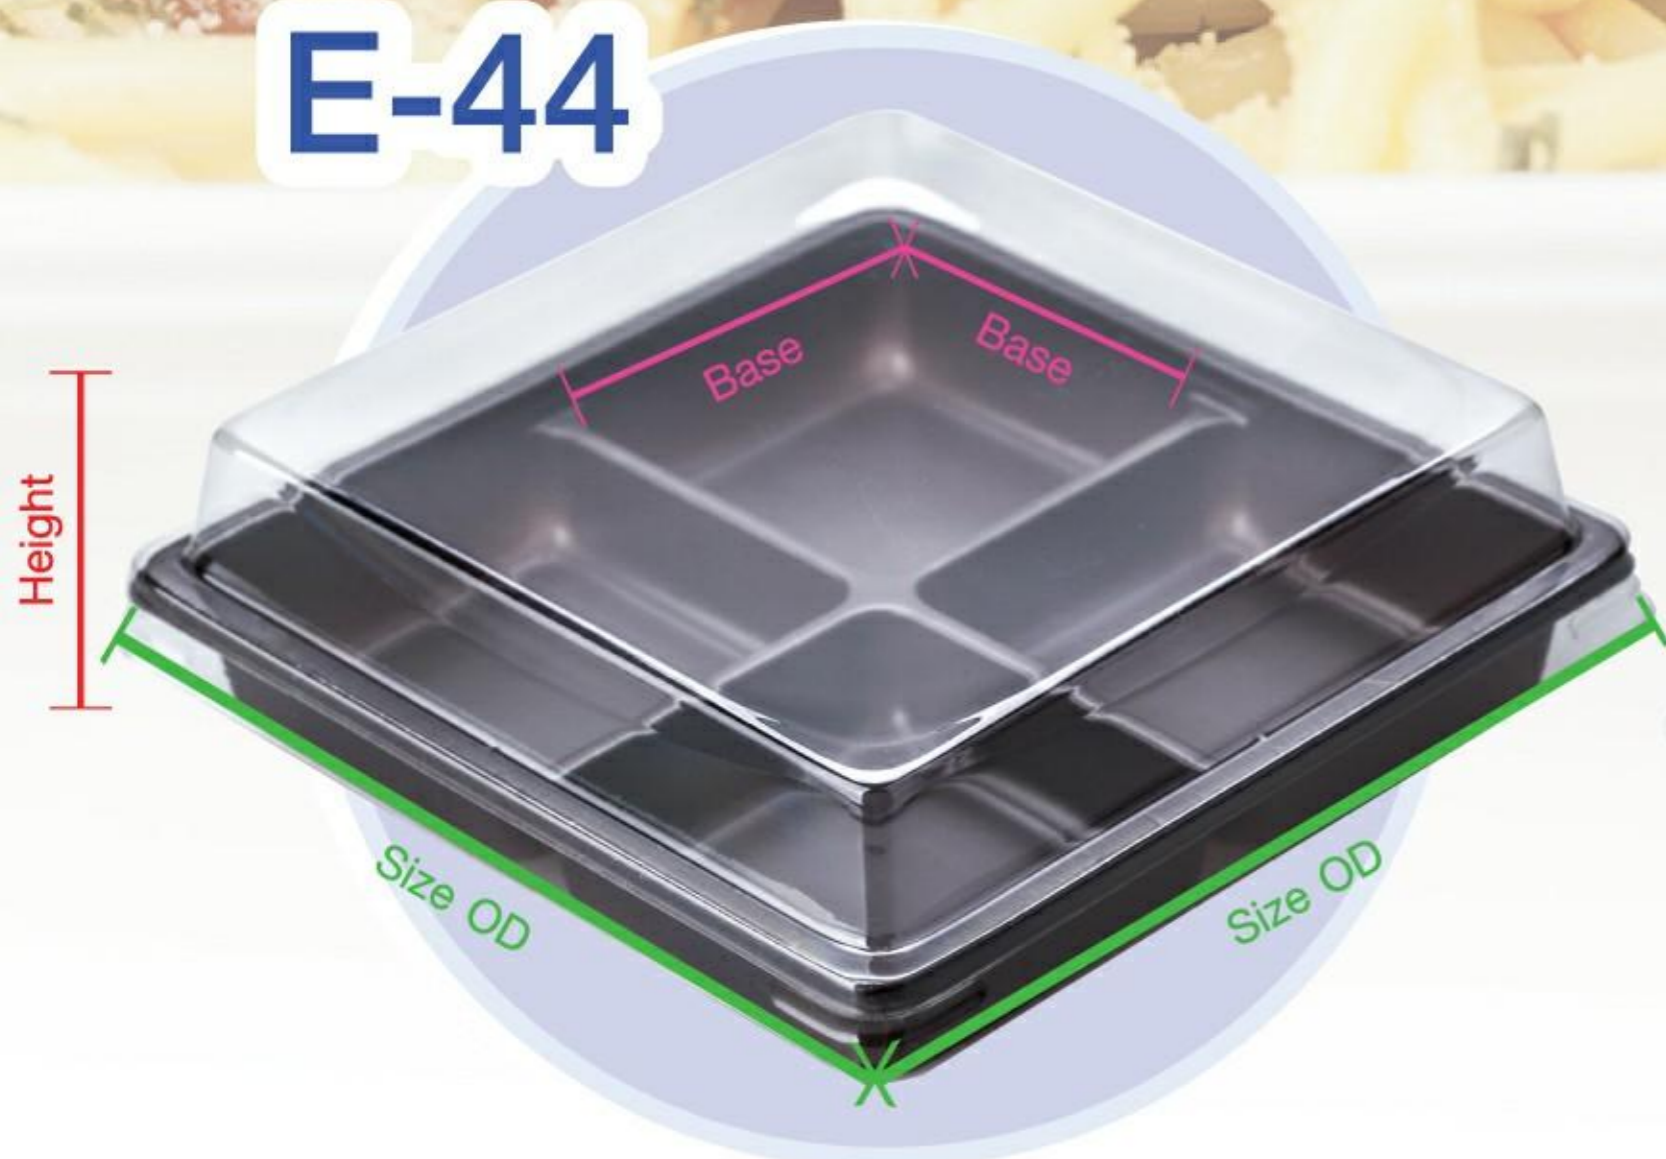

Excel Group

ผู้นำด้านบรรจุภัณฑ์
เบเกอร์รี่ และ กล่องอาหาร

แคตตาล็อกสินค้า

วิธีวัดขนาด

Size OD : ขนาดวัดจากขอบนอก

Size ID : ขนาดวัดจากขอบใน (พื้นที่ใช้งานจริง)

Base : ขนาดของฐาน

Height : ความสูง รวมฐาน และ ฟา

∅ : สัญลักษณ์เส้นผ่านศูนย์กลางของวงกลม

PET02s

แบนวีลเรียบ

E-78

E-44

อวยสิ้น

กล่อง Take Away

กล่อง PP

ถาด + พายเข้าไมโครเวฟได้ พลาสติกทนร้อน

1 ช่องเรียบ (500/650ml)

Size OD : 191 x 128 mm
Base : 180 x 115 mm
Height(500ml) : 37 mm
Height(650ml) : 42 mm

1 ช่องเรียบ (750/1,000ml)

Size OD : 191 x 128 mm
Base : 180 x 115 mm
Height(750ml) : 50 mm
Height(1,000ml) : 63 mm